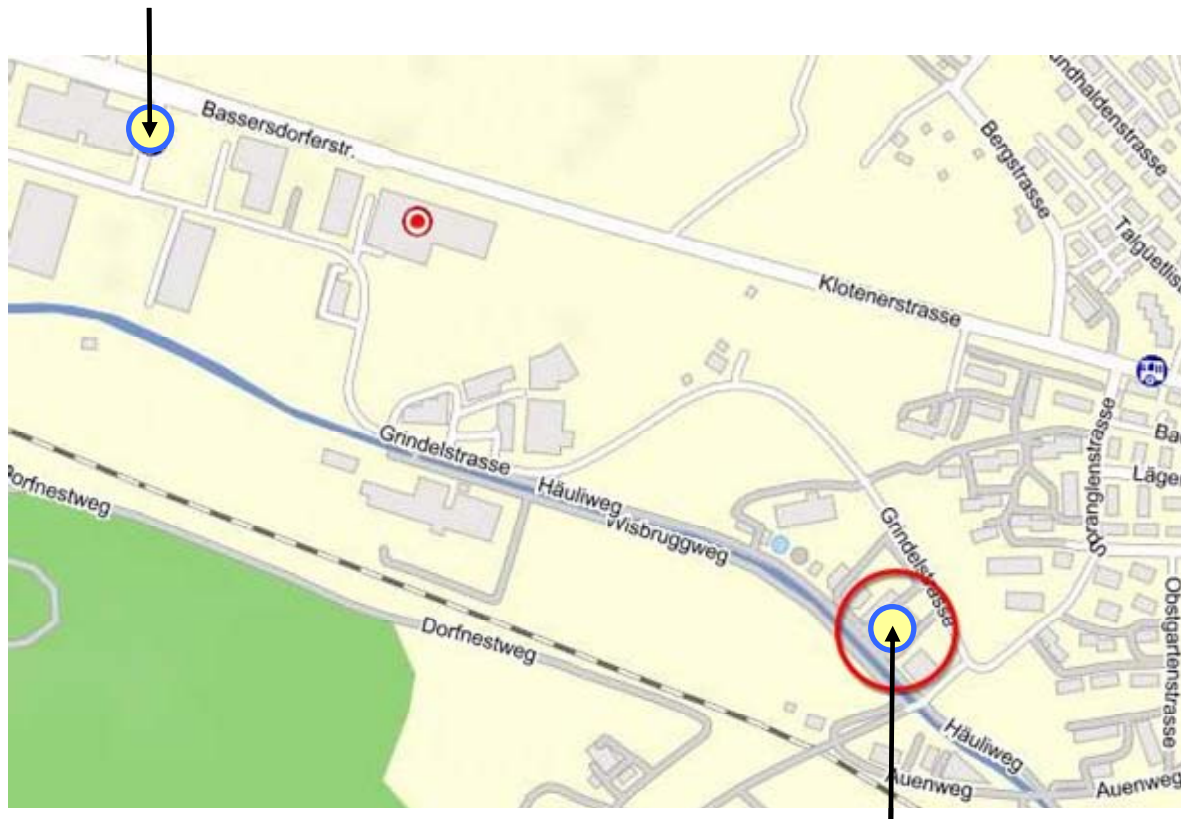

Grindelstrasse 50, CH-8303 Bassersdorf

Tel. 043 266 22 88, Fax 043 266 22 80, Mail: info@schaepi-meier.ch

So finden Sie uns:

Sie erreichen uns von **Kloten** über die Bassersdorferstrasse und vom Zentrum **Bassersdorf** über die Klotenerstrasse.

Benutzen Sie die Abzweigung von der Bassersdorferstrasse zur **Steinackerstrasse** und fahren Sie über die **Grindelstrasse** zu unserem Domizil.

Schäppi & Meier AG
Grindelstrasse 50
CH-8303 Bassersdorf